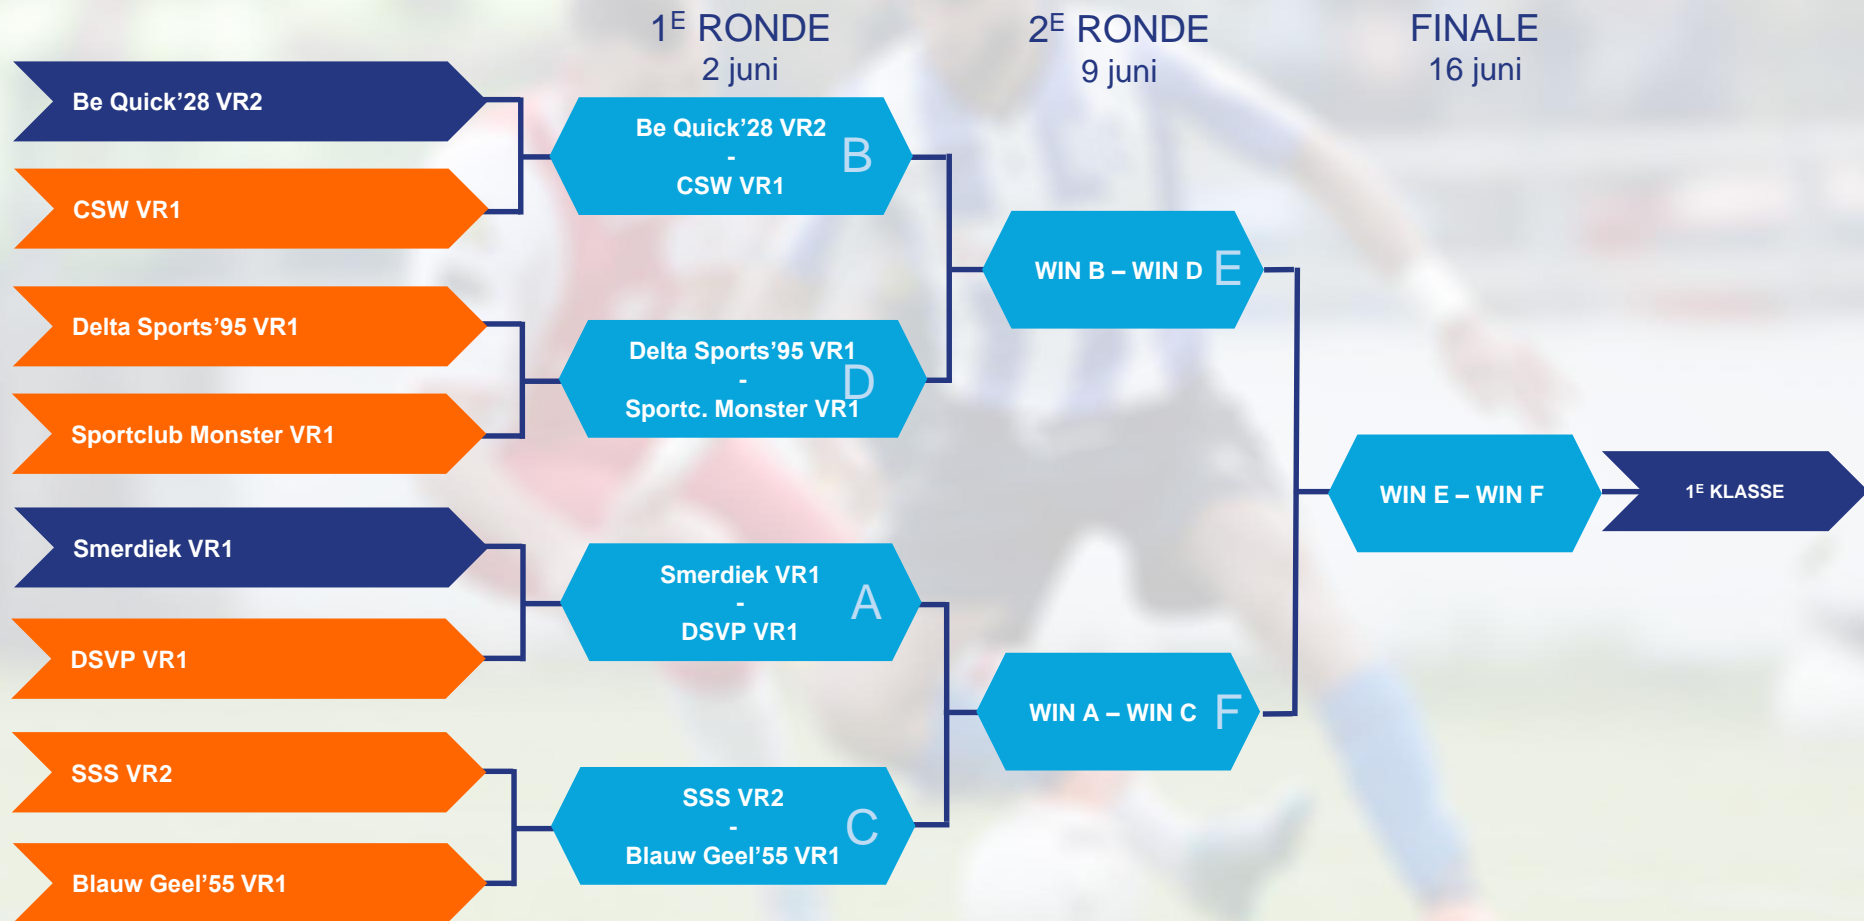

NACOMPETITIE 1^e klasse A en 2e klasse A en B vrouwen