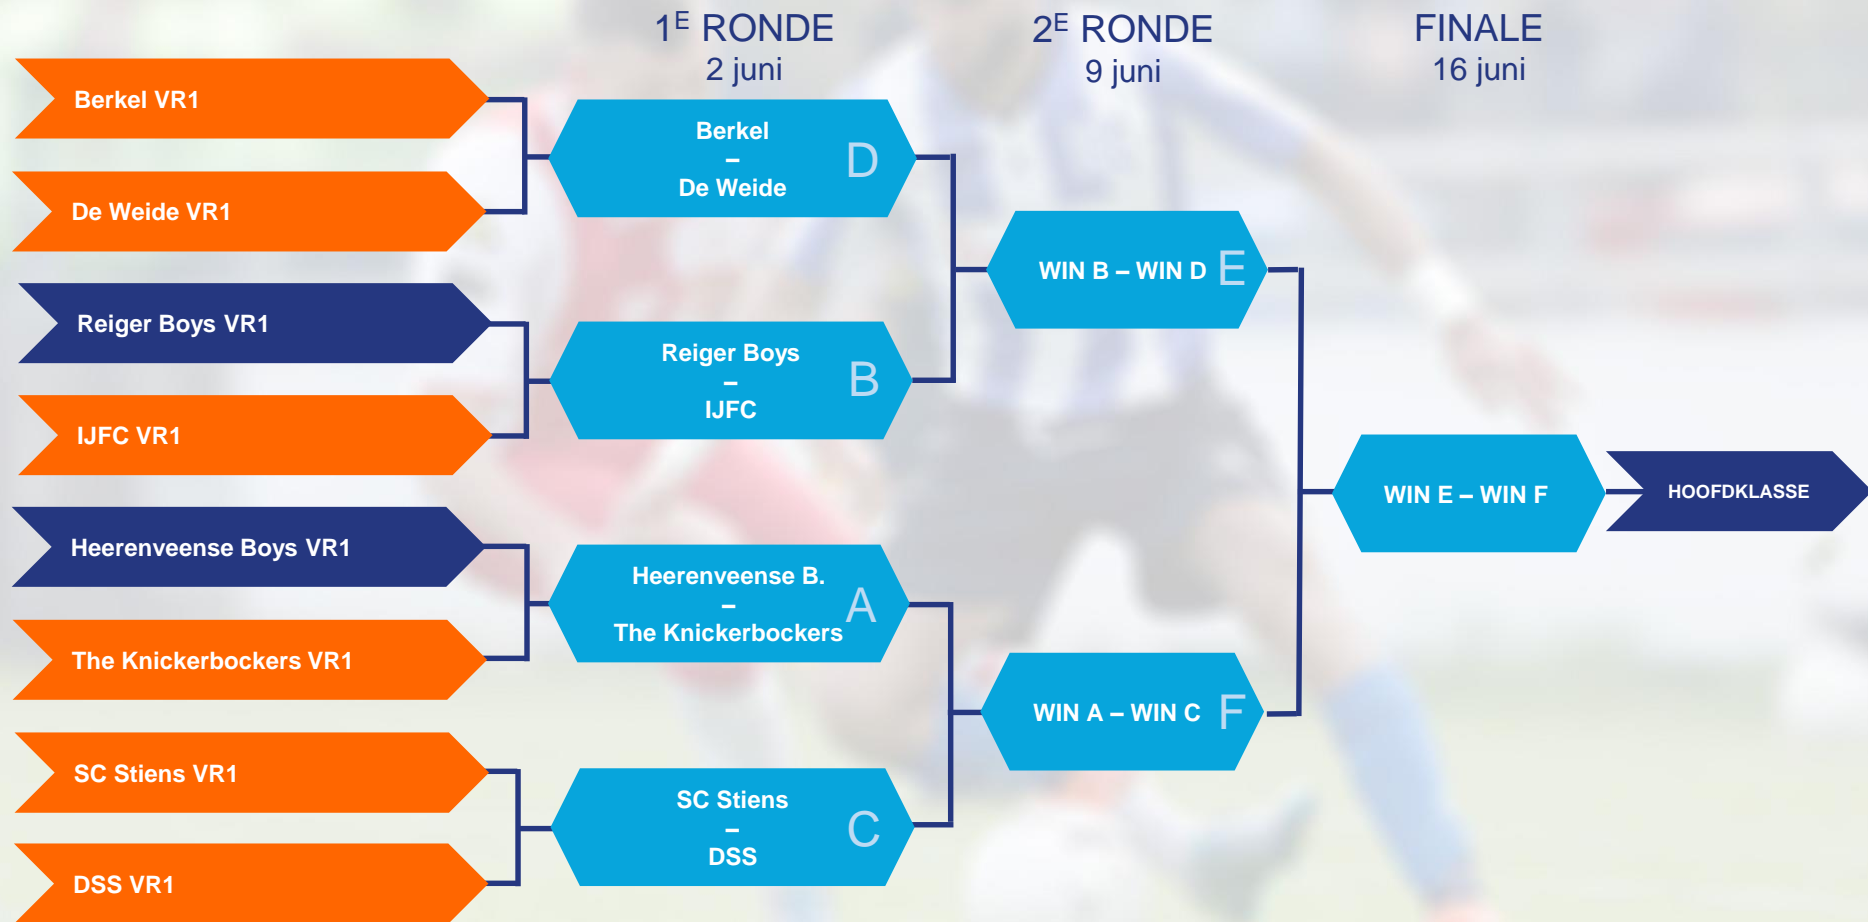

NACOMPETITIE Hoofdklasse A en 1e klasse A en B vrouwen