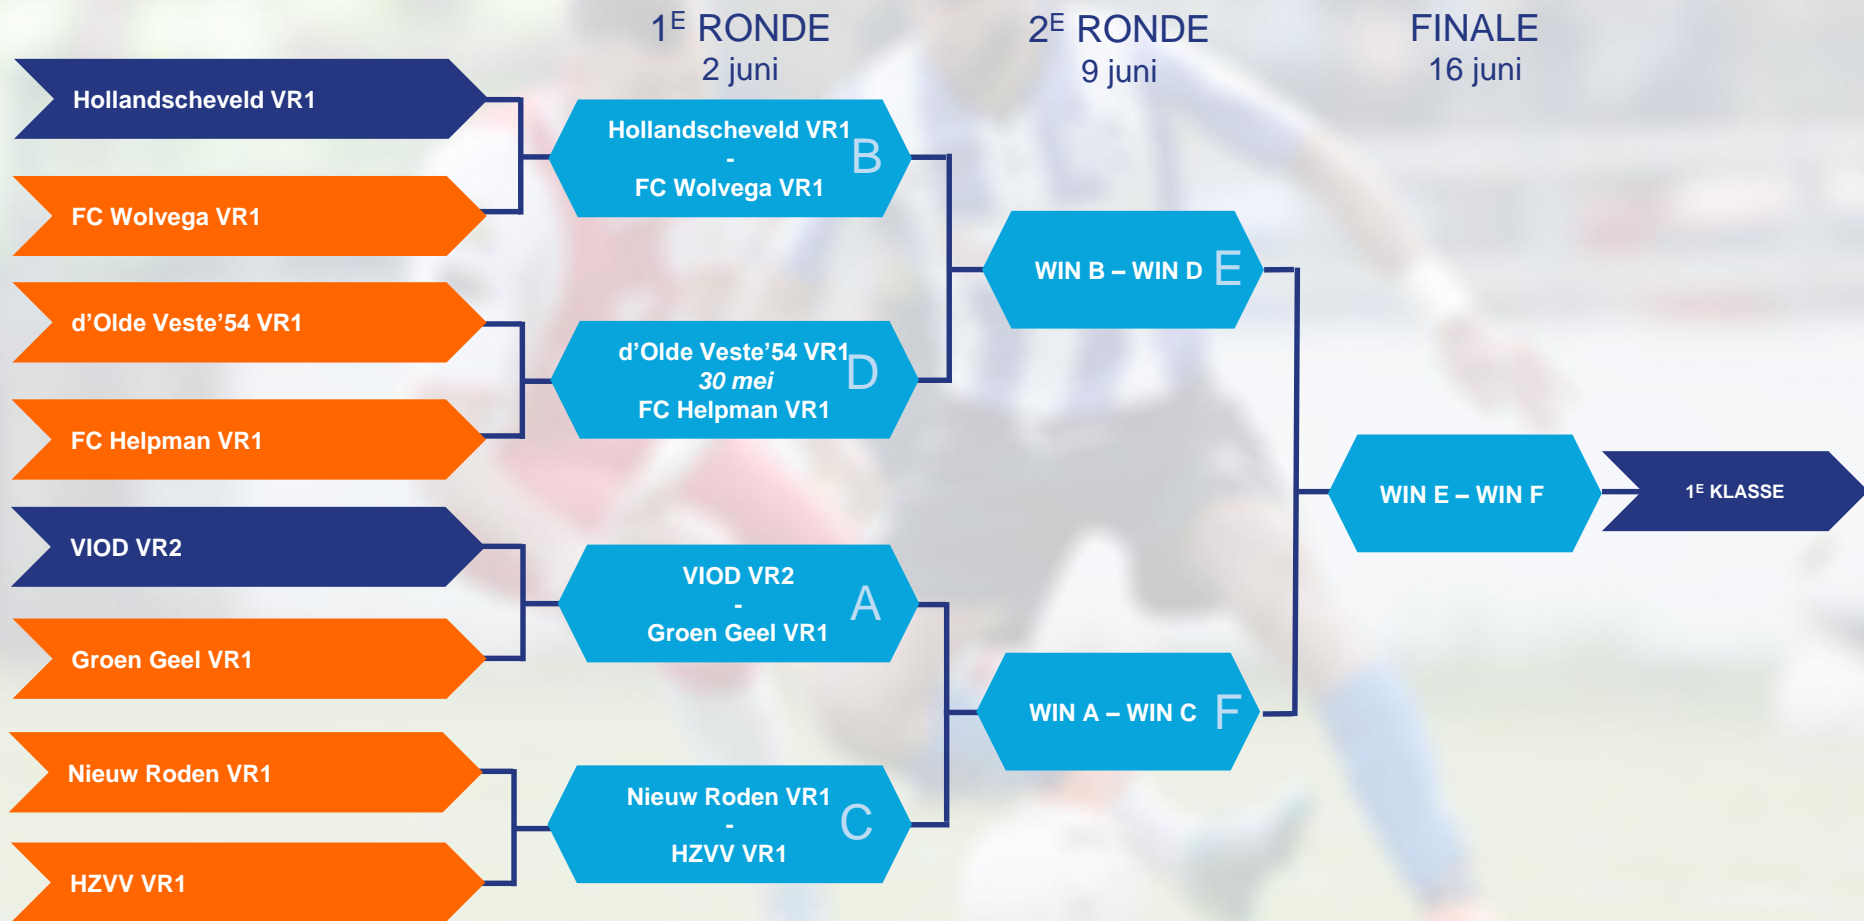

NACOMPETITIE 1^e klasse B en 2e klasse C en D vrouwen