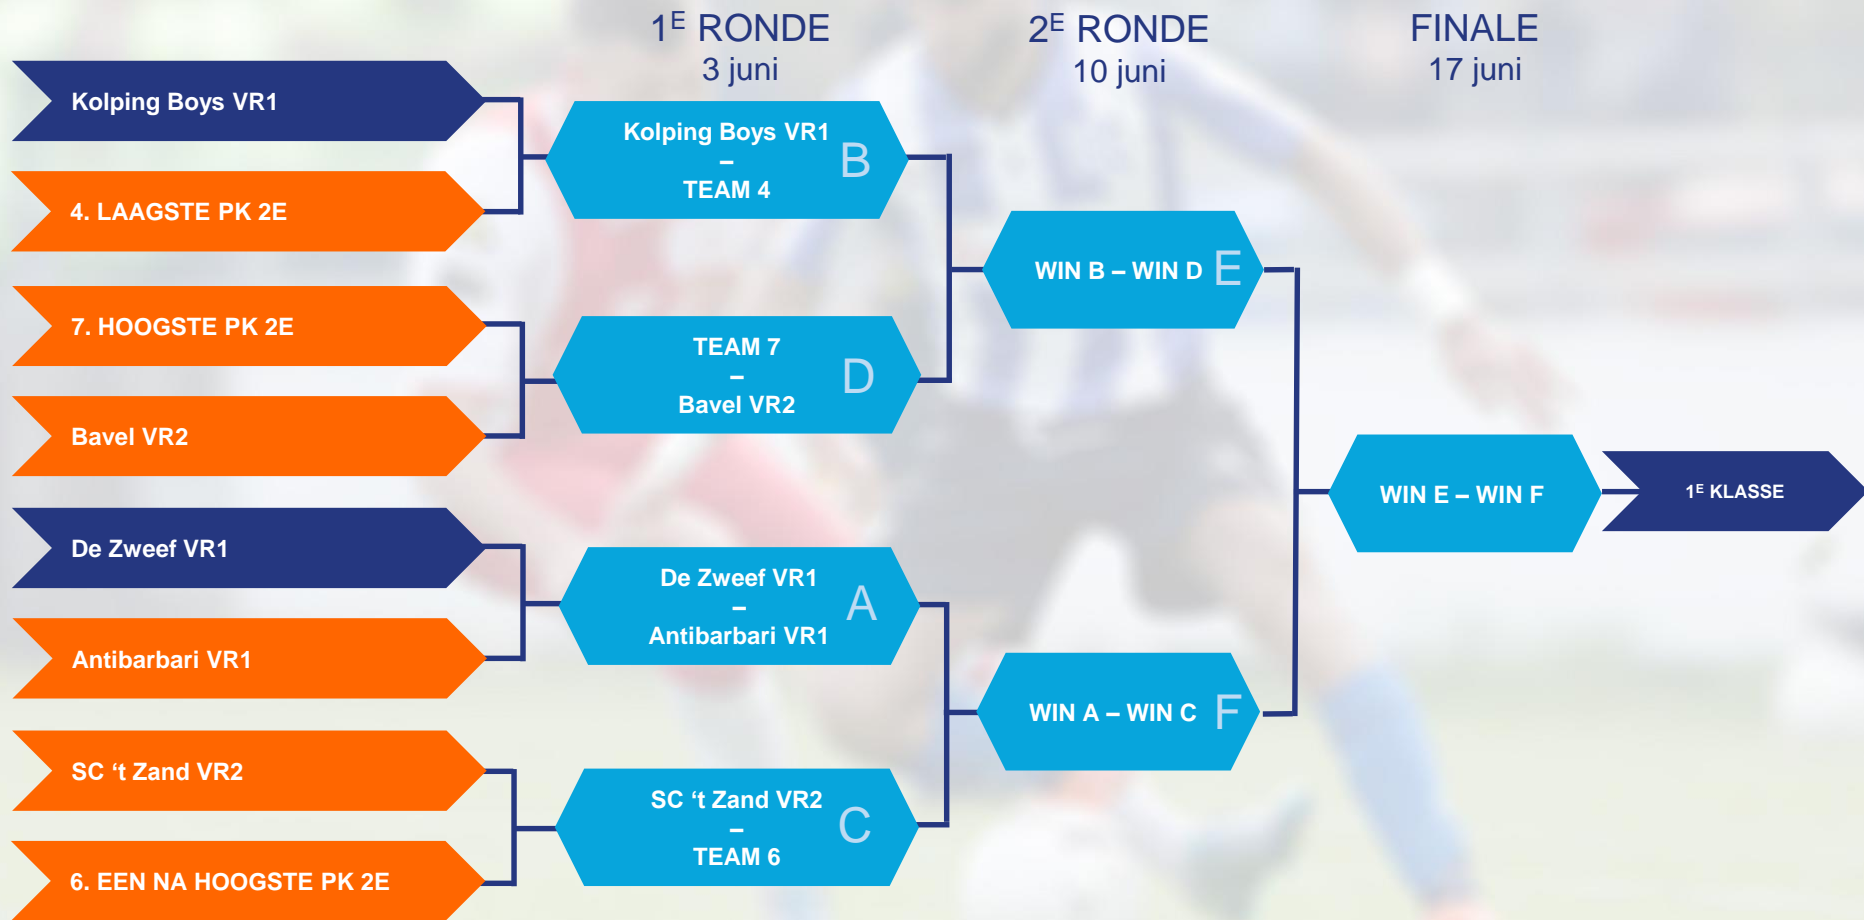

NACOMPETITIE 1^e klasse C en 2e klasse E en F vrouwen