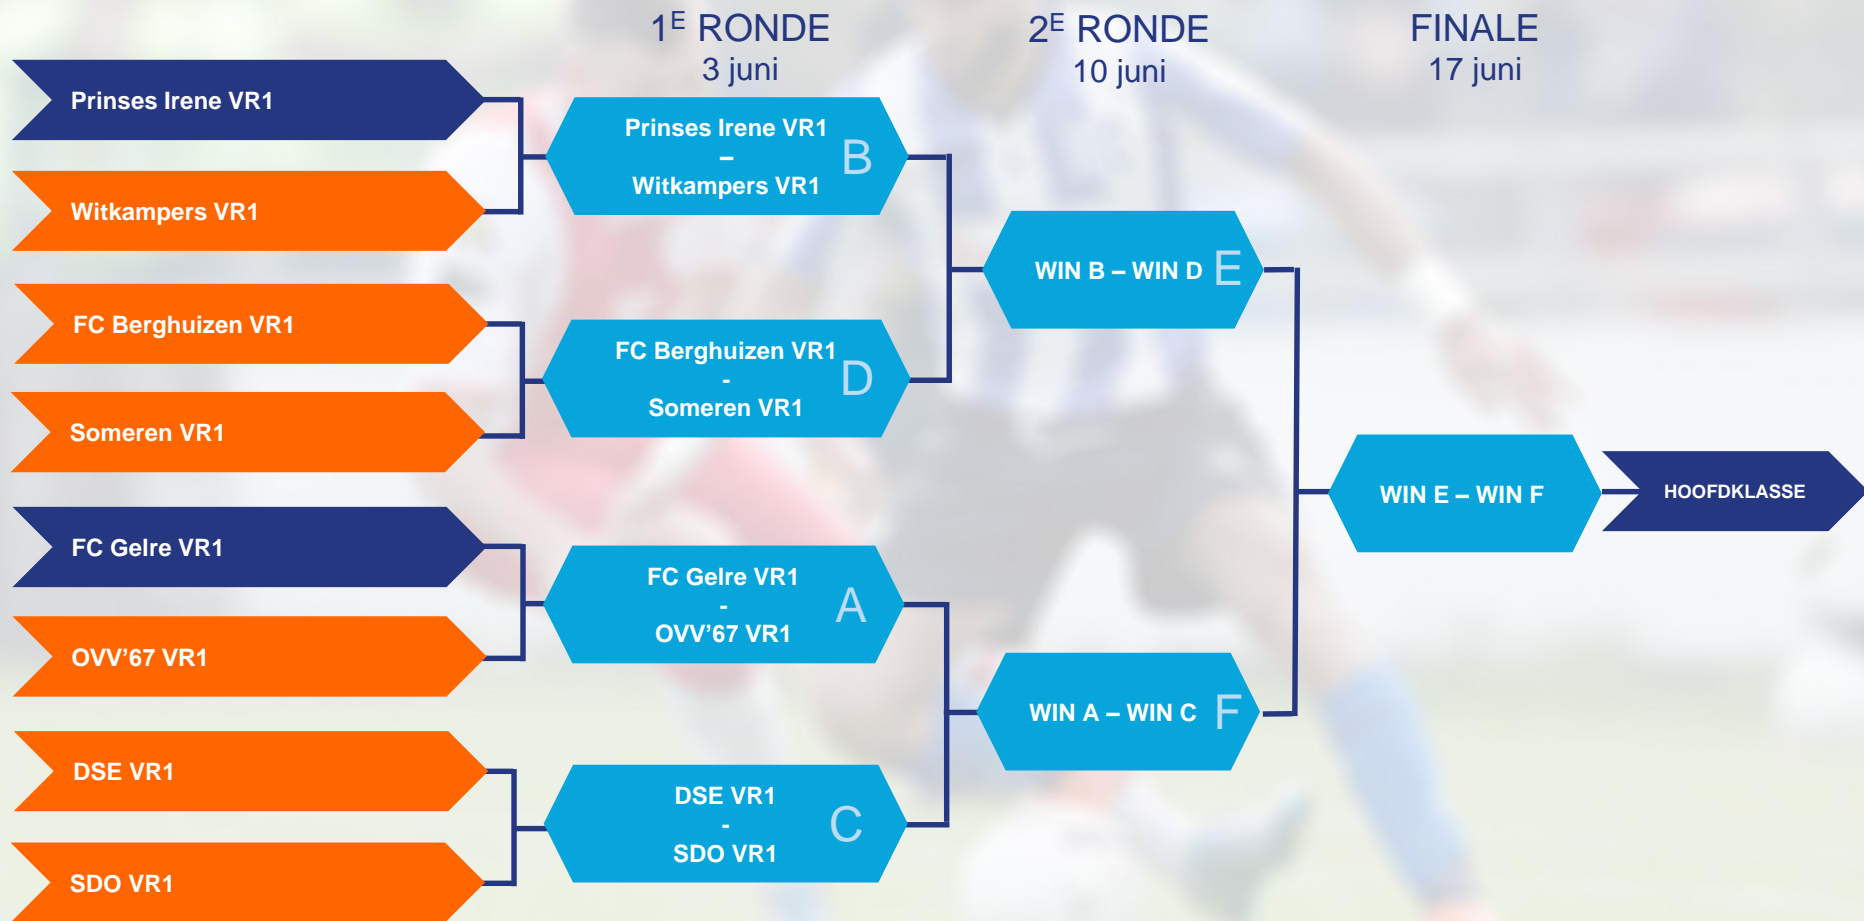

NACOMPETITIE Hoofdklasse B en 1e klasse C en D vrouwen